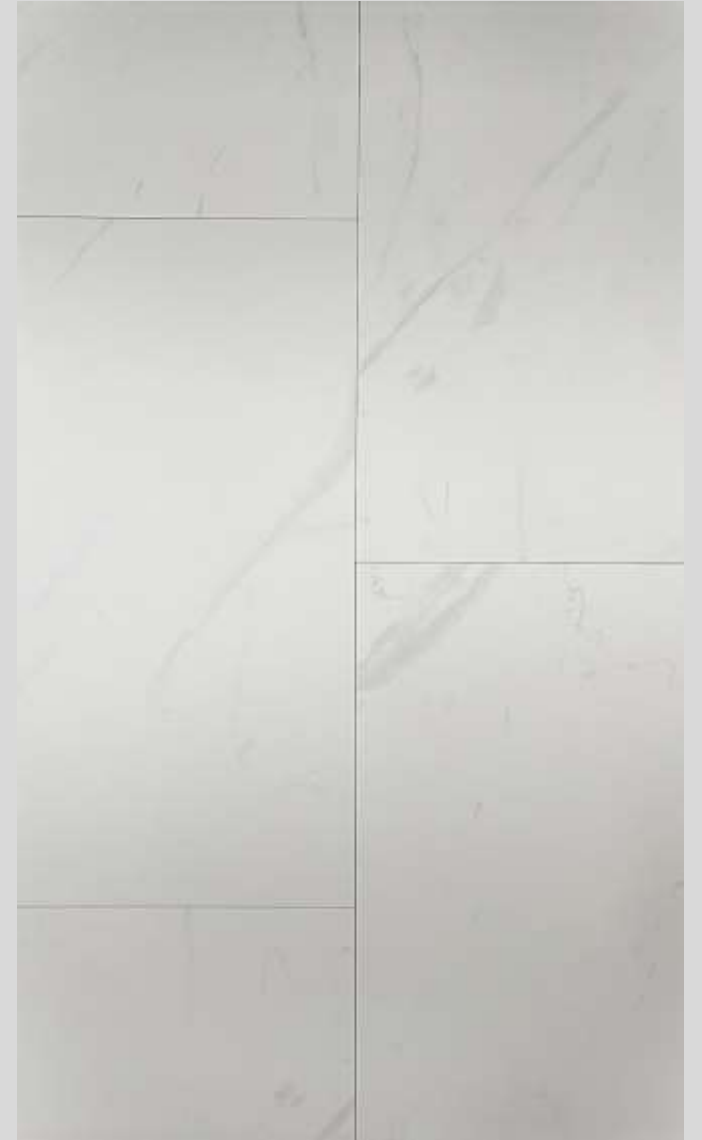

HAJU BAU KERAMIK GMBH

PRODUKTKATALOG

Wandfliesen

Serie Andorra

- Steinzeug
- Maße // 26,3x47,5
- Farben // Beige & Gris & Ocre
- Kartoninhalt // 0,93m²
- Palettenbesatz // 66,96m²
- Gewicht m² // 17,95kg

Beige

Gris

Ocre

Serie Blaze

- Steingut
- Maße // 10x30
- Farben // Aqua Green & Black & Dark Grey & Ivory & Light Grey & White
- Kartoninhalt // 0,99m²
- Palettenbesatz // 95,04m²
- Gewicht m² // 11,50kg

Serie Calacatta

- Steingut
- Maße // 30x60
- Rektifiziert
- Farben // Marmi White
- Glänzend & Matt
- Kartoninhalt // 1,44m²
- Palettenbesatz // 86,40m²
- Gewicht m² // 13,21kg

Serie Creme/Weiß

- Steingut
- Maße // 10x30 (nur Weiß) & 30x60 & 30x90
- Nicht Rektifiziert (nur Weiß) & Rektifiziert
- Farben // Uni Creme & Uni Weiß
- Glänzend & Matt
- Kartoninhalt 30x60 nicht rek. // 1,62m²
- Kartoninhalt 30x60 rek.// 1,44m²
- Kartoninhalt 30x90 // 1,08m²
- Palettenbesatz 30x60 nicht rek. // 97,20m²
- Palettenbesatz 30x60 rek. // 77,76m²
- Palettenbesatz 30x90 // 71,28m²
- Gewicht 30x60 m² // 13,21kg
- Gewicht 30x90 m² // 14,81kg

Serie Fez

- Steingut
- Maße // 7,5x30
- Farben // Blue & Green & Plata & Sky & White
- Kartoninhalt // 1,00m²
- Palettenbesatz // 90,00m²
- Gewicht m² // 14,25kg

Serie Gobi

- Steingut
- Maße // 30x60 & 30x90
- Nicht Rektifiziert (nur 30x60) & Rektifiziert
- Farben // Beige & Grey
- Kartoninhalt 30x60 // 1,62m²
- Kartoninhalt 30x90 // 1,62m²
- Palettenbesatz 30x60 // 97,20m²
- Palettenbesatz 30x90 // 90,72m²
- Gewicht 30x60 m² // 12,90kg
- Gewicht 30x90 m² // 12,90kg