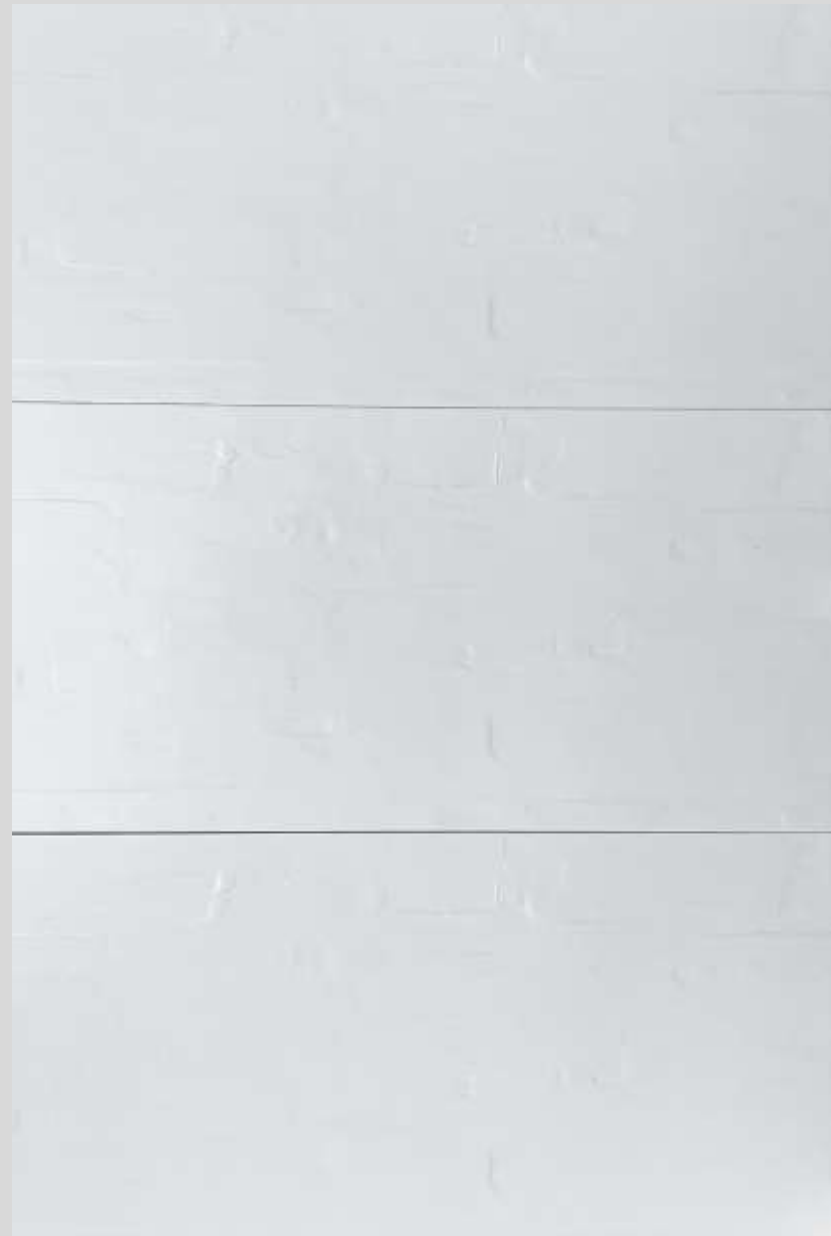

Serie Tasia

- Steingut
- Maße // 30x60
- Rektifiziert
- Farben // White
- Kartoninhalt // 0,90m²
- Palettenbesatz // 75,60m²
- Gewicht m² // 15,90kg